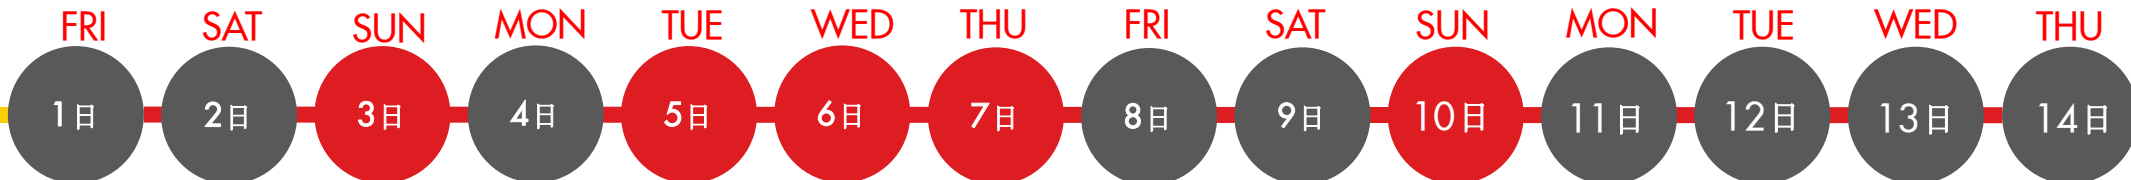

2月

初一 初二 初三

域多利道	照常營業	收5pm	休息	照常營業
啟德	照常營業	收2pm	休息	照常營業
九龍灣東	照常營業	收4pm	休息	照常營業
大角咀	照常營業	收5pm	休息	照常營業
塘尾道	照常營業	收4pm	休息	照常營業
通州街	照常營業	收5pm	休息	照常營業
馬鞍山	照常營業	收4pm	休息	照常營業
沙田第一城	照常營業	收4pm	休息	照常營業
將軍澳	照常營業	收5pm	休息	照常營業 休息
葵涌	照常	延長至 8pm	休息	照常營業
青衣	照常營業	收5pm	休息	照常 休息 照常
荃灣(新)	照常營業	收4pm	休息	照常營業
小欖	照常營業	收5pm	休息	照常營業
坳頭	照常營業	休息	照常營業	休息 照常營業
清水灣道	照常營業	休息	照常營業	照常營業
澳門 黑沙環	照常營業	休息	照常營業	照常營業
澳門 氹仔	照常營業			